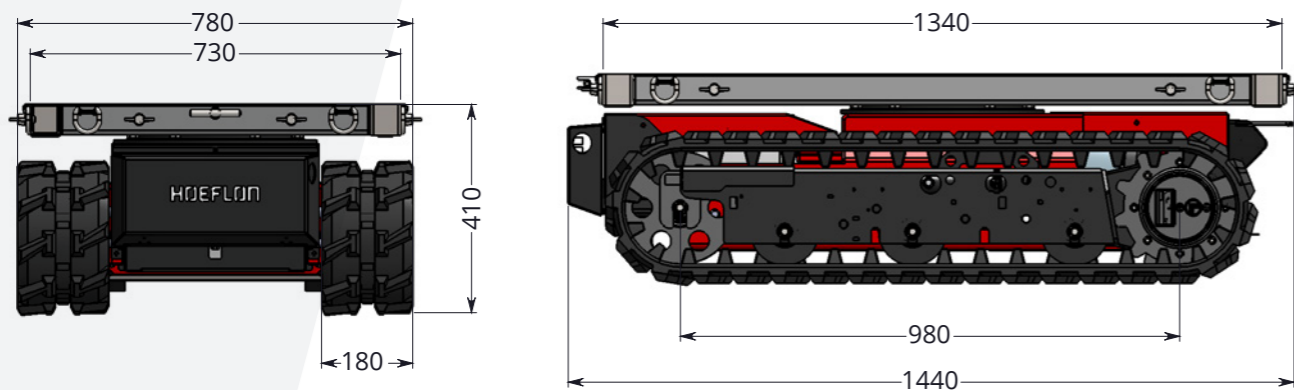

**HOEFLON**

**TC1**

TRACKED CARRIER

**HOEFLON<sup>®</sup>**

# HOEFLON TC1

Is transporteren van zwaar materieel met mankracht niet meer mogelijk? Dan hebben wij de TC1 met radiografische besturing. Deze tracked carrier heeft een zeer compacte bouwvorm met een hoogte van 40cm en past door iedere deur. De tracked carrier rijdt moeiteloos naar elke plaats waar u hem wilt hebben. Deze machine kan breed worden ingezet, ook in combinatie met onze compactkranen.

## Standaardconfiguratie

|                    |  |
|--------------------|--|
| Capaciteit         | 1.200kg                                      |
| Eigen gewicht      | 500kg  |
| Afmetingen (lxbxh) | 1450 x 800 x 420mm                           |
| Aandrijving        | Elektrisch                                   |
| Stroomvoorziening  | accupakket                                   |
| Oplader            | 230V 50Hz                                    |
| Oplaadtijd         | 13 uur                                       |
| Bodemdruk          | 0,15kg/cm <sup>2</sup>                       |
| Max. snelheid      | 2,2km/u                                      |
| Snelheidsregelaar  | proportioneel bedienbaar                     |
| Max. hellingshoek  | 25°  |
| Max. schuinstand   | 20°  |
| Laadplatform (lxb) | 1340 x 730mm                                 |
| Soortplatform      | Oneindige rotatie met elke 90° vergrendeling |

## Accessoires/Opties

|                 |             |
|-----------------|-------------|
| Rupsen          | non marking |
| Externe voeding | 230V        |

De TC1 kan een lading dragen van 1200kg. Door de rupsbanden kan de wagen gemakkelijk over ruig terrein rijden. De witte rupsen veroorzaken geen schade aan vloeren.